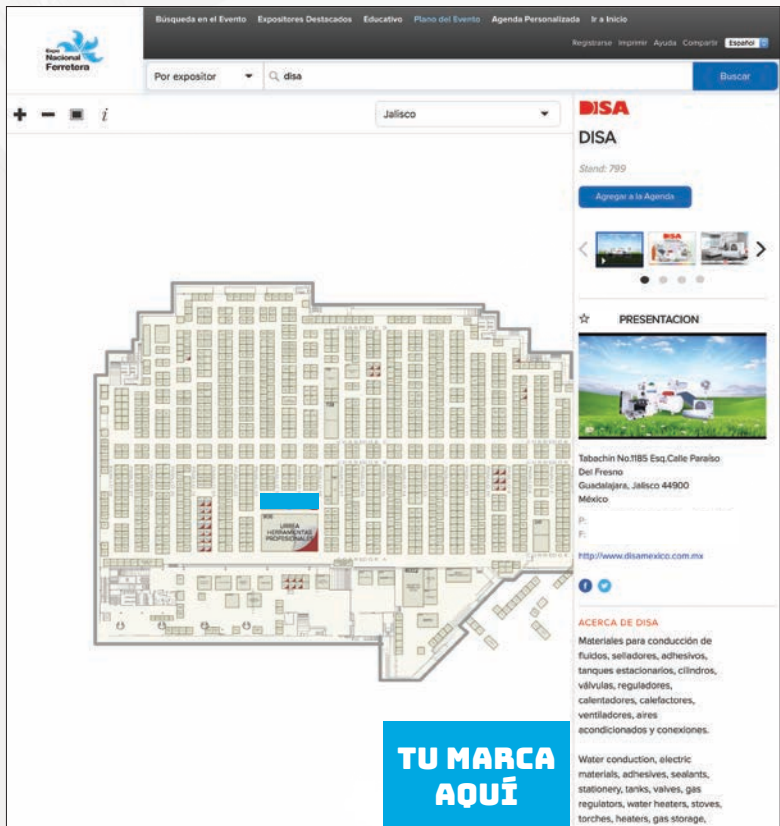

MX \$ 22,050 + IVA

Patrocinio de plano
+ expositor destacado

▶ Patrocinio de plano
▶ Expositor destacado

- **Página Web**
 - Galería adicional
 - Color para resaltar tu stand en el plano del evento
 - Nombre de tu empresa al inicio de la lista de expositores y categoría de productos
 - Liga directa a galería
- **Aplicación Móvil**
 - Empresa resaltada en la búsqueda
 - Expositor destacado
 - Banner rotativo (animado) en el directorio móvil, excepto en la página principal
 - Banner con liga a su galería móvil