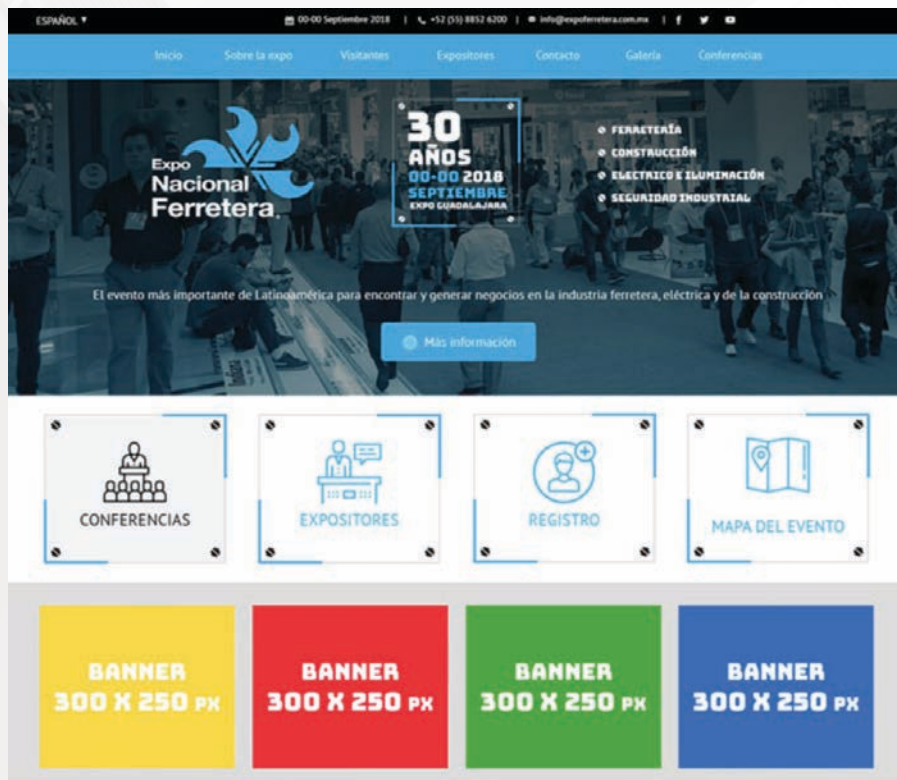

Banner en la página web

- | | |
|--|--------------------|
| <input type="checkbox"/> Banner amarillo | MX \$ 12,200 + IVA |
| <input type="checkbox"/> Banner rojo | MX \$ 12,200 + IVA |
| <input type="checkbox"/> Banner verde | MX \$ 12,200 + IVA |
| <input type="checkbox"/> Banner azul | MX \$ 12,200 + IVA |